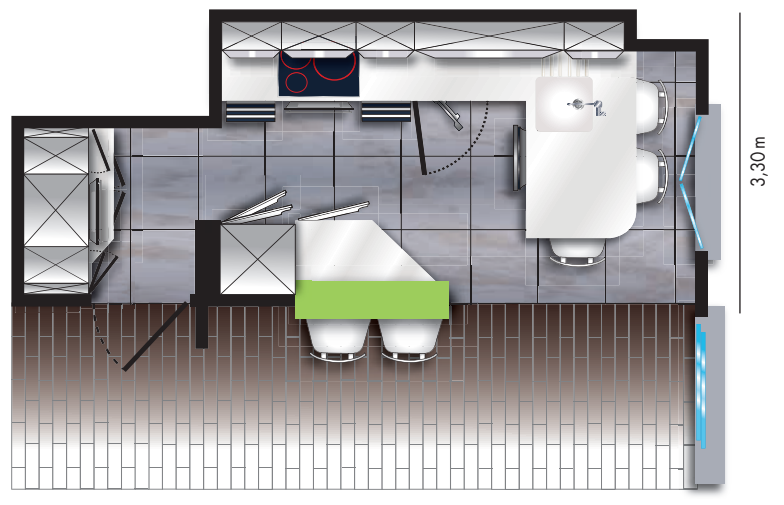

#### Astuces à foison

Ouverte sur le living, cette réalisation n'est plus tout à fait la cuisine couloir d'avant ; cependant, la contrainte liée au manque d'espace demeure. Pour composer au mieux, on a fait le choix d'un agencement en L qui permet notamment à l'évier de faire face à la fenêtre. Toutefois, pour accéder au vide-ordures (d'une époque révolue), un espace est ménagé entre celle-ci et le plan de travail. Autre astuce, les éléments hauts, situés au-dessus de l'ouverture-cloison mais dissimulés aux yeux des convives, dégagent la perspective tout en offrant une surface de rangement supplémentaire. Dans le même esprit, l'astucieux ancien office intègre le micro-ondes et le lave-linge.

Conception et réalisation

**CULINELLE**

Cuisine **BONTEMPI**

Modèle **Materia**. Façades en stratifié brillant Grigio Autunno Lucido. Plan de travail et dossier en **CORIAN®**. Crédence et plan bar en verre teinté, coloris vert anis. Évier en **CORIAN®**, robinet **Franke**. Four, micro-ondes, hotte, lave-vaisselle et lave-linge **De Dietrich**. Plaque à induction **Sauter**. Réfrigérateur **Liebherr**.